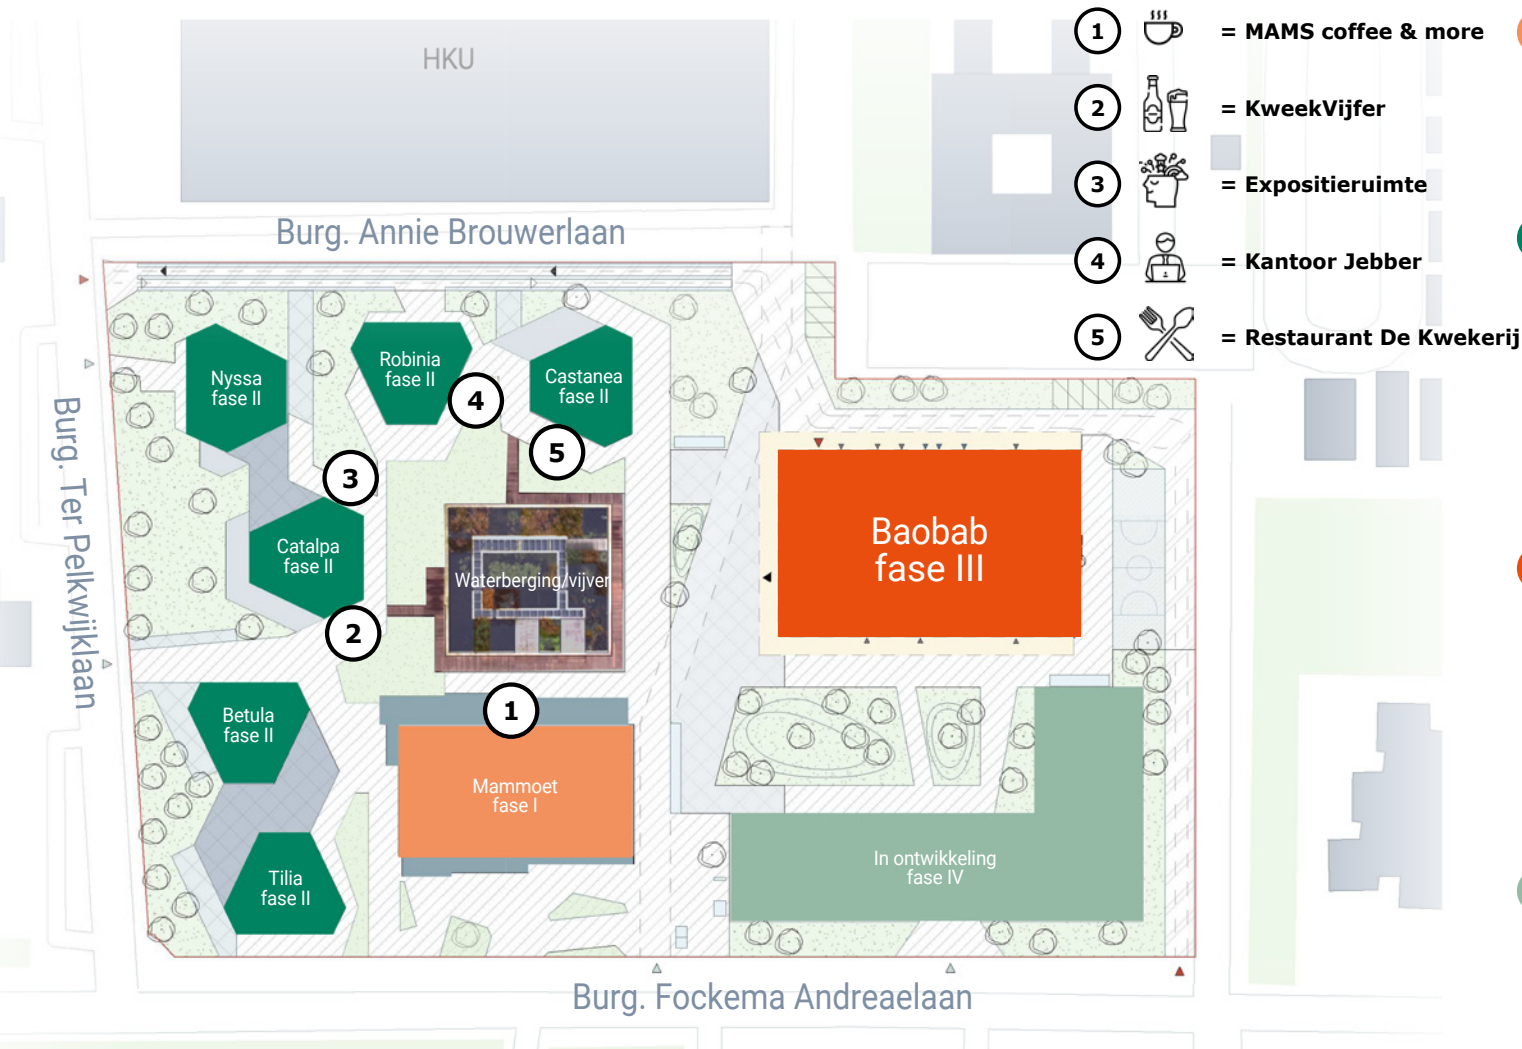

DE KWEKERIJ, UTRECHT-OOST

DE KWEKERIJ

PUUR WONEN
IN UTRECHT

- fase I** (opgeleverd): gebouw Mammoet
begane grond: MAMS coffee & more en studieruimte
verdiepingen: 318 zelfstandige studio's en gemeenschappelijke woonkamers voor studenten
- fase II** (opgeleverd): gebouwen Tilia, Betula, Catalpa, Nyssa, Robinia en Castanea
begane grond: fietswerkplaats (Betula), café met terras (Catalpa), expositieruimte (Catalpa), gezamenlijke woonkeuken en pakketruimte (Nyssa) en een restaurant met terras (Castanea)
verdiepingen: 244 tweekamer-appartementen voor starters
- fase III:** (in verbouw) gebouw Baobab
begane grond: commerciële ruimte(n) nader in te vullen
verdiepingen: 126 zelfstandige studio's, 80 onzelfstandige kamers (met gezamenlijke woonkamer, keuken, sanitair en balkon), gemeenschappelijke studieruimten, ontmoetingsplekken, wasruimten en een dakterras voor studenten
- fase IV:** thans in ontwikkeling ca. 400 woonruimten en gemeenschappelijke ruimten voor studenten